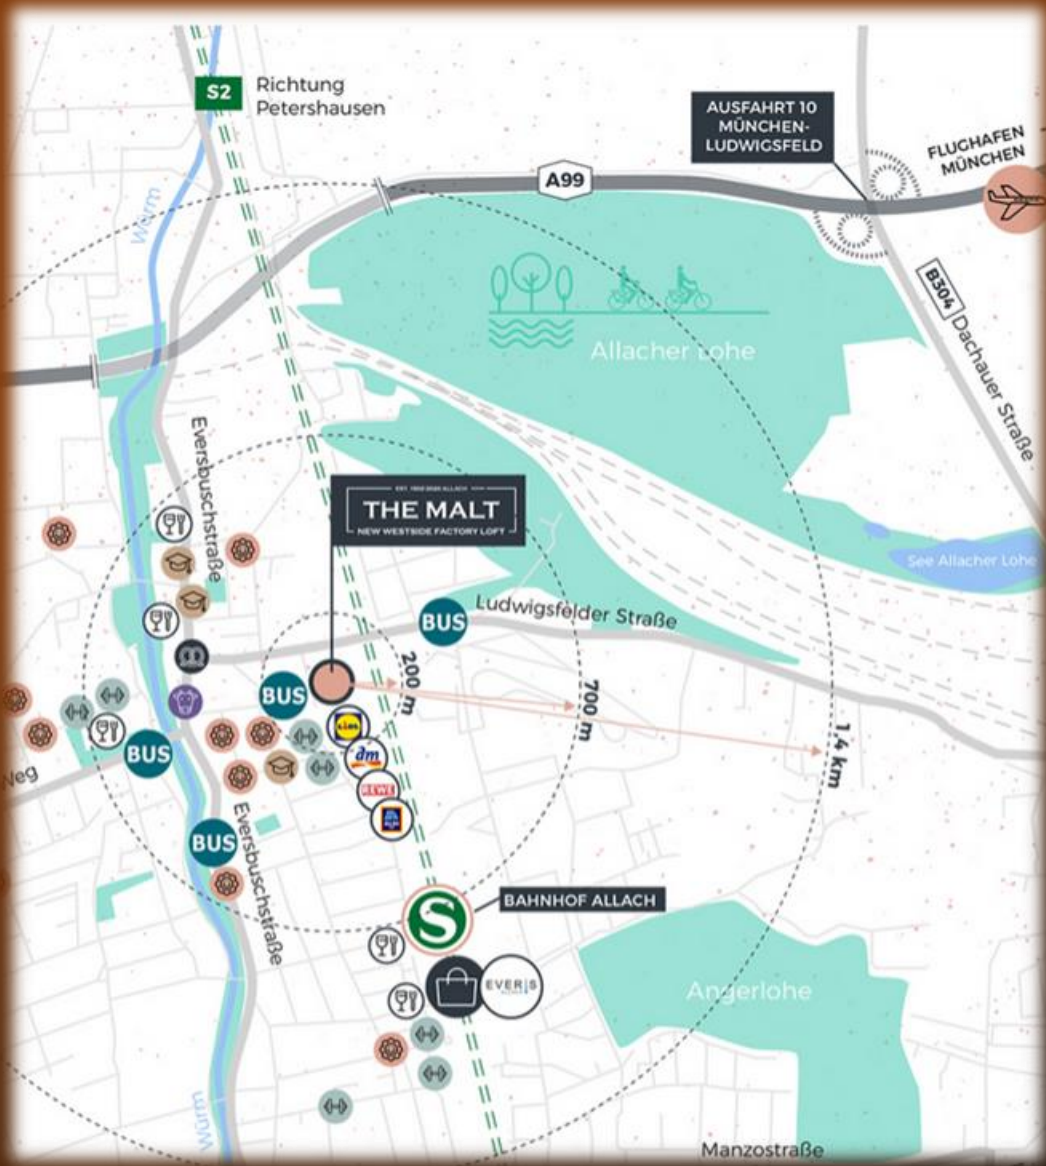

NEW Work 2024

PART 1: THE MALT

EST. 1902'2023 ALLACH

THE MALT

NEW WESTSIDE FACTORY LOFT

OPTIMA-AEGIDIUS-FIRMENGRUPPE
MÜNCHEN · BERLIN · TORONTO

2.500 qm real loft experience

OPTIMA-AEGIDIUS-FIRMENGRUPPE
MÜNCHEN · BERLIN · TORONTO

NEW WORK + Vintage = THE MALT

Frische Luft, frische Gedanken

OPTIMA-AEGIDIUS-FIRMENGRUPPE
MÜNCHEN · BERLIN · TORONTO

- mit Dachterrasse
- Alpenblick für Weitblick
- attraktivem Campusplatz

OPTIMA-AEGIDIUS-FIRMENGRUPPE
MÜNCHEN · BERLIN · TORONTO

...und ganz nebenbei:

- 1 Min. zum nächsten Supermarkt
- 8 Min. zur S-Bahn (S-Bahnhof Allach)
- 30 Min. zur Münchner Innenstadt
- 3 Min. zum nächsten Workout
- 6 Min. zur Erholung in der Allacher Lohe

GET in TOUCH: